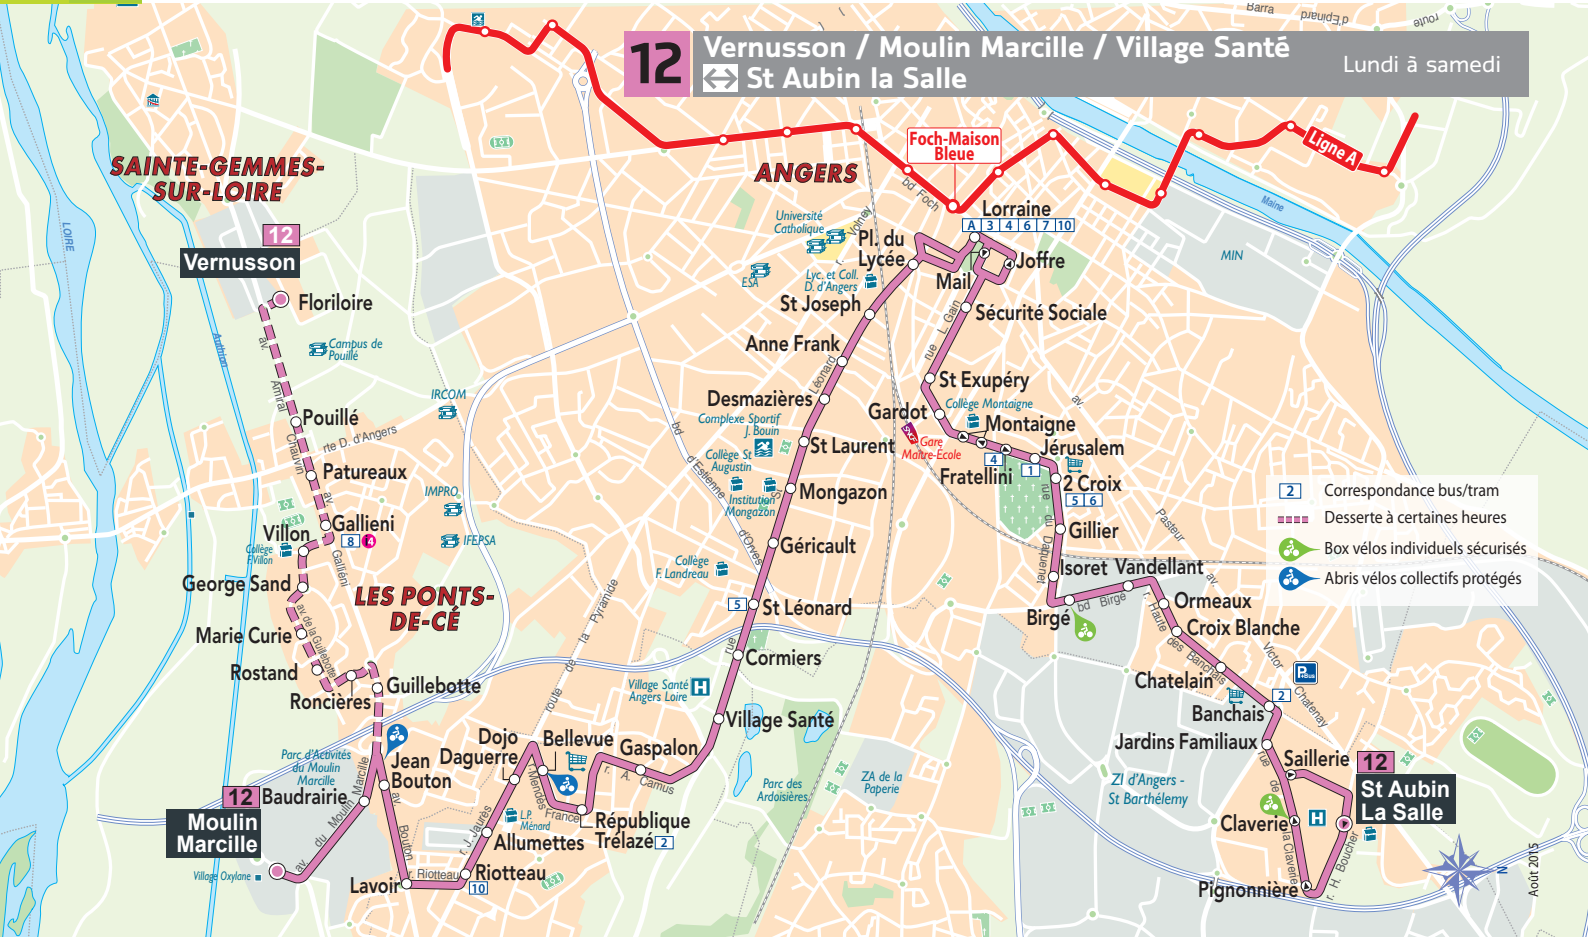

HORAIRES

LIGNE URBAINE

Du 1^{er} septembre 2015 au 5 juillet 2016

12

Semaine - Lundi à samedi

HORAIRES

LIGNE URBAINE

Du 1^{er} septembre 2015 au 5 juillet 2016

12d

Dimanche et Fêtes

12d Village Santé → Lorraine

Village Santé	8.28	9.40	10.54	12.08	13.23	14.38	15.53	17.09	18.22	19.35
Mongazon	8.31	9.43	10.57	12.11	13.26	14.41	15.56	17.12	18.25	19.38
Lorraine	8.36	9.48	11.02	12.16	13.31	14.46	16.01	17.17	18.30	19.43

12d Lorraine → Village Santé

Lorraine	8.11	9.23	10.36	11.51	13.06	14.21	15.36	16.51	18.06	19.19
Mongazon	8.15	9.27	10.40	11.55	13.10	14.25	15.40	16.55	18.10	19.23
Village Santé	8.19	9.31	10.44	11.59	13.14	14.29	15.44	16.59	18.14	19.27